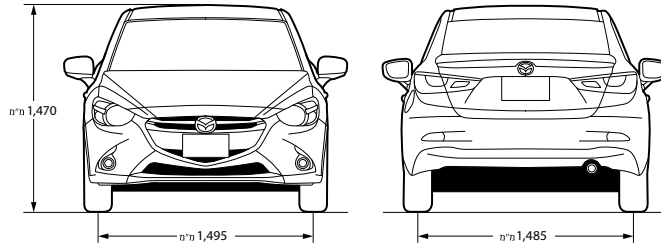

דרגת זיהום אוויר מרכב מנועי**
זיהום מרבי 15 14 13 12 11 10 9 8 7 6 5 4 3 2 1 זיהום מזערי

דגם	נתוני צריכת דלק בליטרים ל-100 ק"מ*
Mazda2 Demio	4.7 בינעירוני 7.6 עירוני

* נתוני היצרן עפ"י בדיקת מעבדה, תקן EC/2007/715 ועדכוניו** הדרגה מחושבת לפי תקנות אוויר נקי (גילוי זיהום אוויר מרכב מנועי בפרסומת) התשס"ט 2009.

לתשומת ליבך!

המידע בעלון זה הינו בינלאומי ומציג נתונים עדכניים למועד הפקתו ושאינם תואמים בהכרח את המכניקות המיובאות בפועל לישראל. חברת מאזדה ודלק מוטורס בע"מ שומרות לעצמן את הזכות להכניס שינויים במפרט הטכני, באביזרי המכניקות ובעלון זה מכל סיבה שהיא, בכל עת וללא הודעה מוקדמת. פנה לנציג המכירות לקבלת מידע.

מידע נוסף באתר: www.mazda.co.il ליצירת קשר עם אולם התצוגה הקרוב: *9888