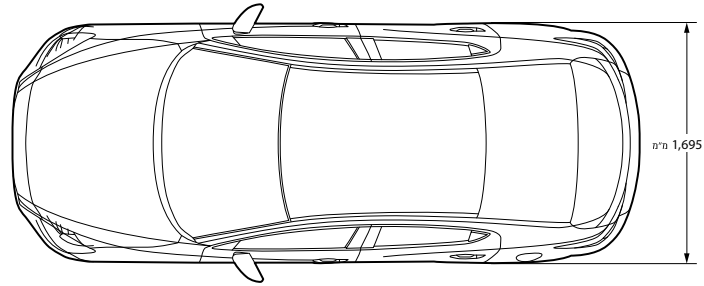

דרגת זיהום אוויר מרכב מנועי**
זיהום מרבי 15 14 13 12 11 10 9 8 7 6 5 4 3 2 1 זיהום מזערי

דגם	נתוני צריכת דלק בליטרים ל-100 ק"מ*
Mazda2 Demio	4.7 בינעירוני 7.6 עירוני

* נתוני היצרן עפ"י בדיקת מעבדה, תקן EC/2007/715 ועדכוניו** הדרגה מחושבת לפי תקנות אוויר נקי (גילוי זיהום אוויר מרכב מנועי בפרסומת) התשס"ט 2009.

לתשומת ליבך!

המידע בעלון זה הינו בינלאומי ומציג נתונים עדכניים למועד הפקתו ושאינם תואמים בהכרח את המכניקות המיובאות בפועל לישראל. חברת מאזדה ודלק מוטורס בע"מ שומרות לעצמן את הזכות להכניס שינויים במפרט הטכני, באביזרי המכניקות ובעלון זה מכל סיבה שהיא, בכל עת וללא הודעה מוקדמת. פנה לנציג המכירות לקבלת מידע.

מידע נוסף באתר: www.mazda.co.il ליצירת קשר עם אולם התצוגה הקרוב: *9888