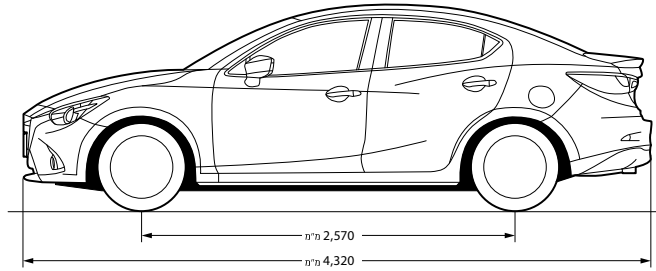

דרגת זיהום אוויר מרכב מנועי**
זיהום מרבי 15 14 13 12 11 10 9 8 7 6 5 4 3 2 1 זיהום מזערי

דגם	נתוני צריכת דלק בליטרים ל-100 ק"מ*
Mazda2 Demio	4.7 בינעירוני 7.6 עירוני

* נתוני היצרן עפ"י בדיקת מעבדה, תקן EC/2007/715 ועדכוניו** הדרגה מחושבת לפי תקנות אוויר נקי (גילוי זיהום אוויר מרכב מנועי בפרסומת) התשס"ט 2009.

לתשומת ליבך!

המידע בעלון זה הינו בינלאומי ומציג נתונים עדכניים למועד הפקתו ושאינם תואמים בהכרח את המכניקות המיובאות בפועל לישראל. חברת מאזדה ודלק מוטורס בע"מ שומרות לעצמן את הזכות להכניס שינויים במפרט הטכני, באביזרי המכניקות ובעלון זה מכל סיבה שהיא, בכל עת וללא הודעה מוקדמת. פנה לנציג המכירות לקבלת מידע.

מידע נוסף באתר: www.mazda.co.il ליצירת קשר עם אולם התצוגה הקרוב: *9888